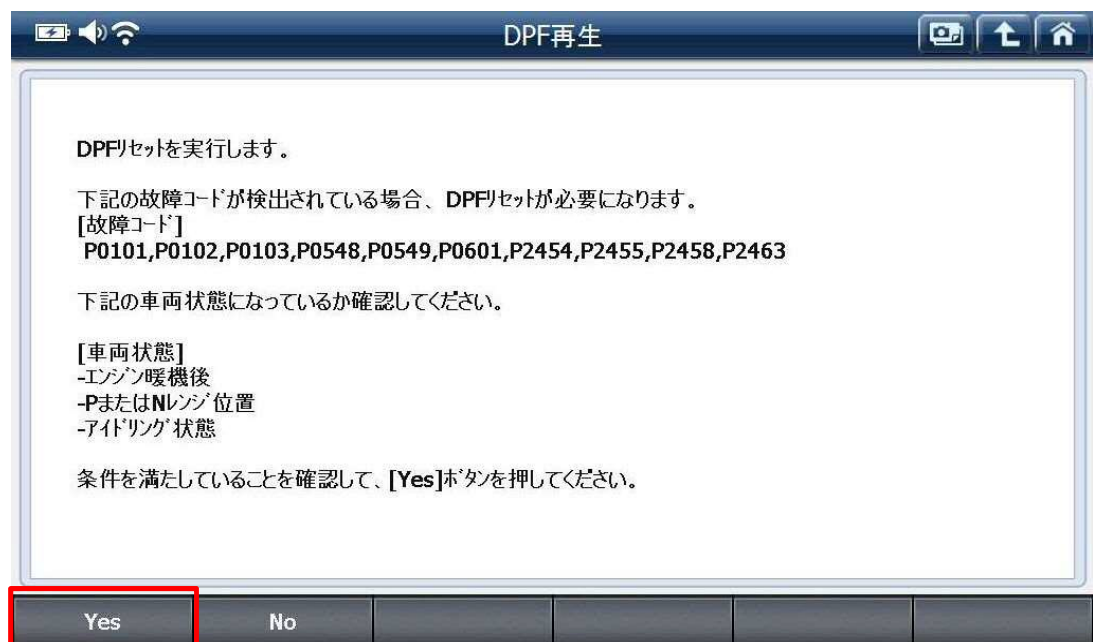

6. DPF リセットを実行します。車両状態の条件を確認して、『Yes』を選択してください。

〈図:DPF リセット実行画面〉