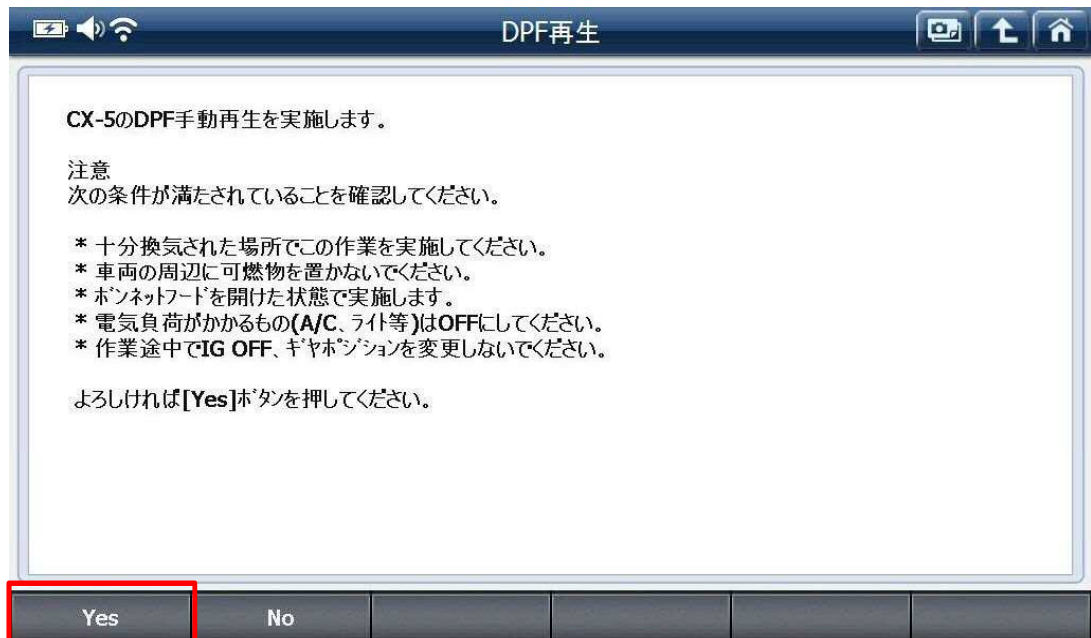

5. 注意事項を確認し『Yes』を選択してください。(どの車種でも共通の注意事項です)

〈図:DPF 再生注意画面〉