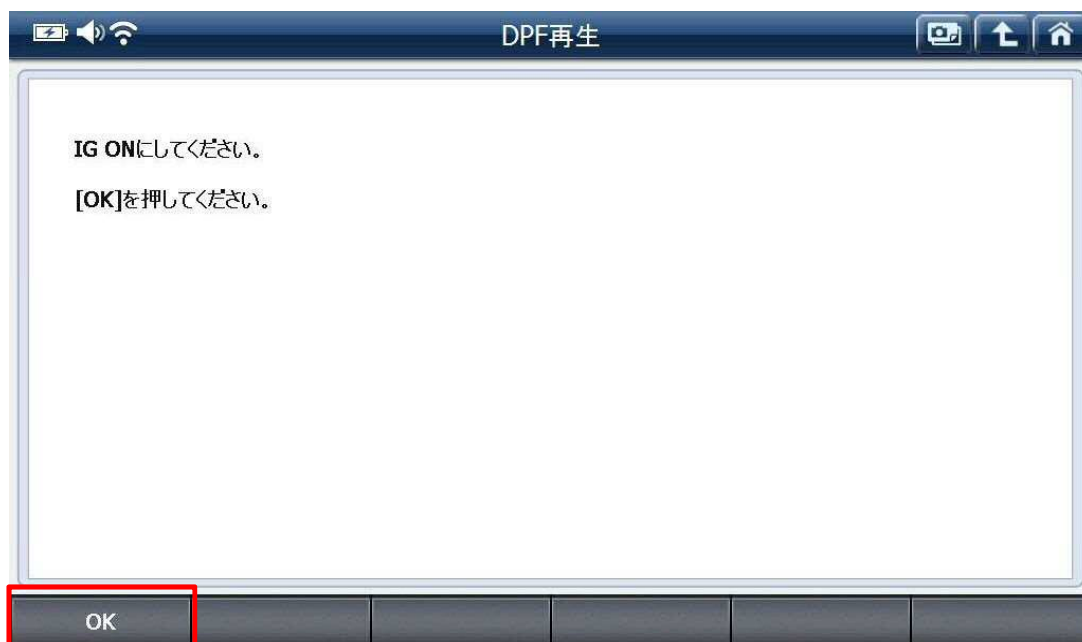

〈図:DPF 再生後 IG SW 操作画面 2〉