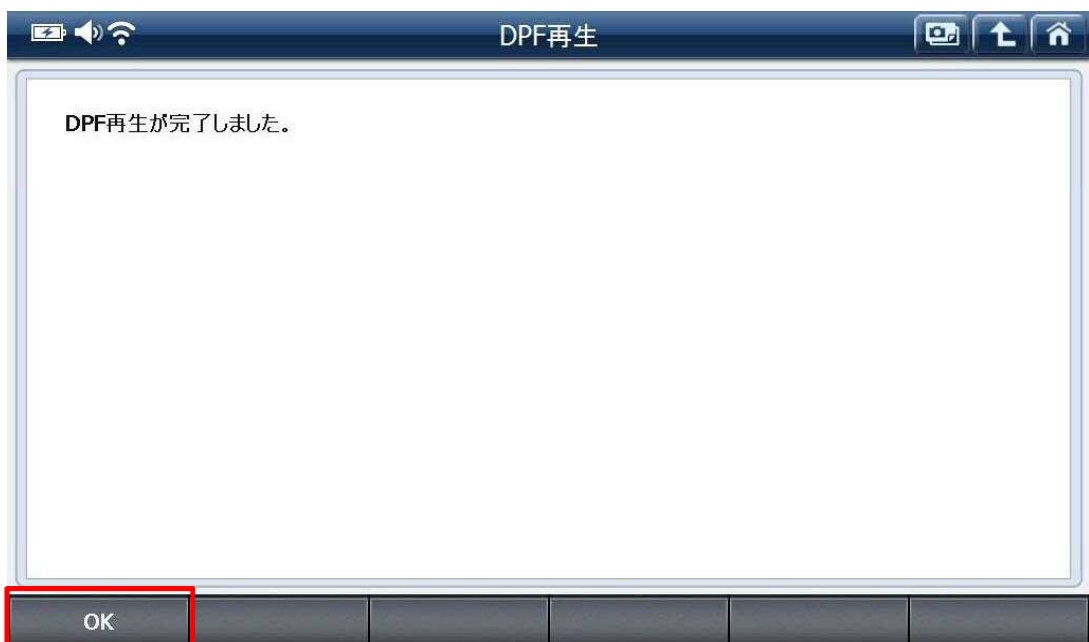

〈図:DPF 再生完了画面〉